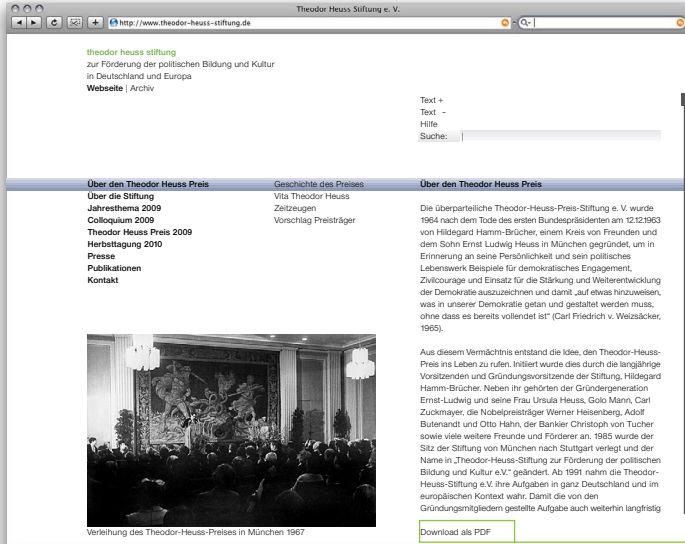

Hilfethemen:

Webseite und Archiv

Über diese zwei Buttons können Sie zwischen der allgemeinen Webseite und dem ausführlichen Archivbereich der Theodor Heuss Stiftung wechseln.

Navigation durchs Menü

Die Navigation durch das Haupt- und Unter- menü funktioniert auf gleiche Art und Weise. Wird der Cursor über einen Menüpunkt bewegt, färbt sich dieser blau. Wird dieser Menüpunkt angeklickt, centert er sich im blauen Balken und seine Untermenüpunkte erscheinen in der zweiten Menüspalte. Der Inhalt des gecenterten Untermenüpunktes wird in der dritten Spalte (Contentspalte) angezeigt.

Mithilfe des Scrollbalkens kann der Inhalt der Spalten bewegt werden.

Download als PDF

Über „Download als PDF“ können Sie den kompletten Inhalt der Content-Menüspalte als PDF-Datei herunterladen.

Textzoom

Mit „Text+“ können die Texte auf der Webseite in zwei Stufen vergrößert werden. Mit „Text-“ können die Texte wieder verkleinert werden. Es gibt drei Zoomstufen: Standard, Zoom 1, Zoom 2.

theodor heuss stiftung