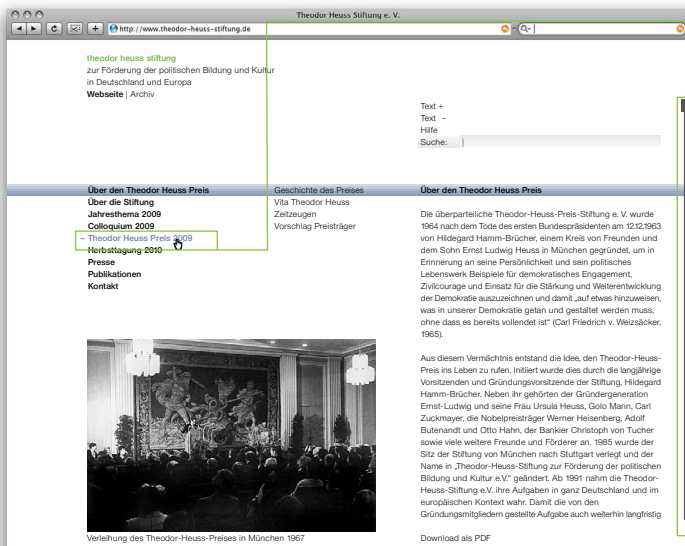

Hilfethemen:

Webseite und Archiv

Über diese zwei Buttons können Sie zwischen der allgemeinen Webseite und dem ausführlichen Archivbereich der Theodor Heuss Stiftung wechseln.

Navigation durchs Menü

Die Navigation durch das Haupt- und Unter- menü funktioniert auf gleiche Art und Weise. Wird der Cursor über einen Menüpunkt bewegt, färbt sich dieser blau. Wird dieser Menüpunkt angeklickt, centert er sich im blauen Balken und seine Untermenüpunkte erscheinen in der zweiten Menüspalte. Der Inhalt des gecenterten Untermenüpunktes wird in der dritten Spalte (Contentspalte) angezeigt.

Mithilfe des Scrollbalkens kann der Inhalt der Spalten bewegt werden.

Download als PDF

Über „Download als PDF“ können Sie den kompletten Inhalt der Content-Menüspalte als PDF-Datei herunterladen.

Textzoom

Mit „Text+“ können die Texte auf der Webseite in zwei Stufen vergrößert werden. Mit „Text-“ können die Texte wieder verkleinert werden. Es gibt drei Zoomstufen: Standard, Zoom 1, Zoom 2.

theodor heuss stiftung