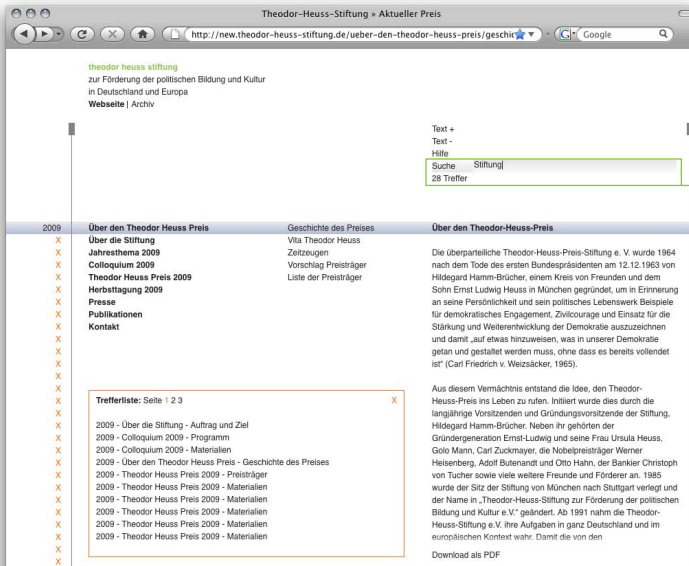

theodor heuss stiftung

zur Förderung der politischen Bildung und Kultur
in Deutschland und Europa

Suche

Kurzanleitung

1. 1 Geben Sie einen Suchbegriff in das Eingabefeld ein und drücken Sie die Enter-Taste.
2. 2 Es wird die Anzahl der Treffer angezeigt und die Trefferliste.
3. 3 Klicken Sie auf einen der Treffer und das Ergebnis wird automatisch angezeigt.
4. 4 Die Trefferliste kann über das »x« geschlossen werden und durch Anklicken der Trefferanzahl, unter dem Suche-Eingabefeld, wieder geöffnet werden.
5. 5 Um die Suche zu löschen/zu beenden, löschen Sie das Wort aus dem Eingabefeld und bestätigen mit der Enter-Taste.